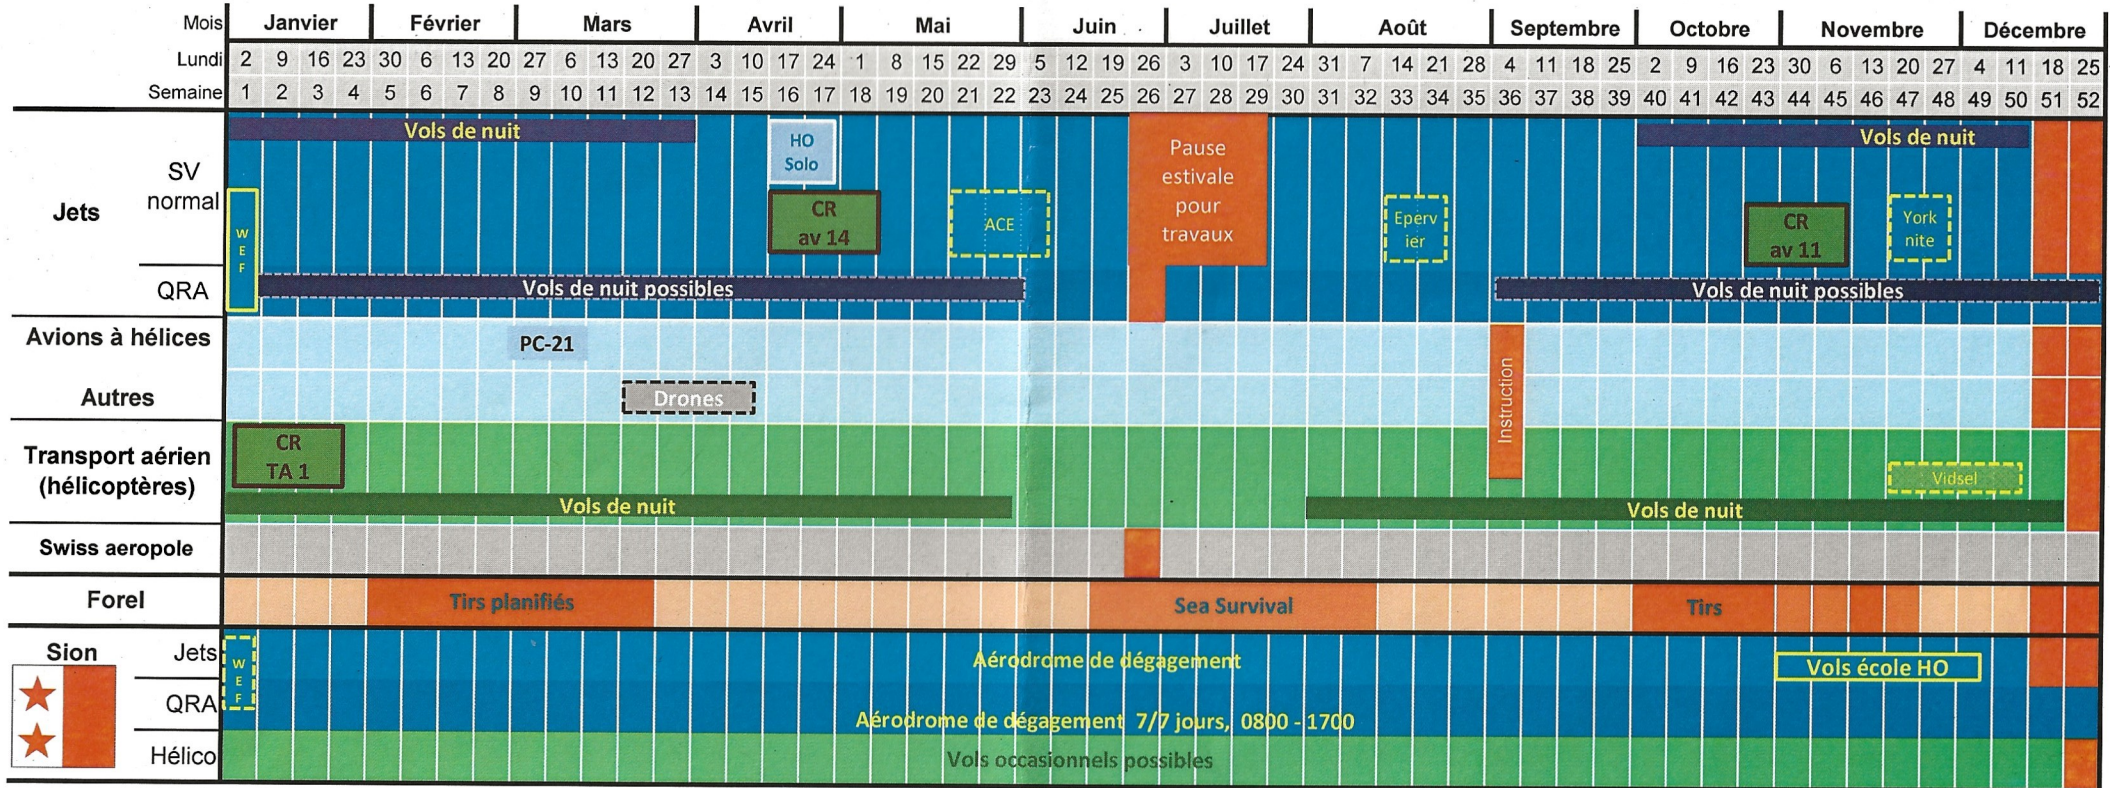

Base aérienne Payerne/Sion : Planification du service de vol 2023

(Sous réserve de changements)

Horaires de vol Jets : Lundi au Vendredi, 08.30-12.00 et 13.30-17.00

Horaires étendus à 08.00-18.00 lors des CR (=cours de répétition)

QRA (=police aérienne) : 24h/24, 7j/7

Vols de nuit possibles les lundi (réserve mardi), d'octobre à mars

Pas d'activité avec jets de combat

Vols de nuit QRA possibles, les lundi et mercredi, de septembre à mai

F-5 TIGER

F/A-18 Hornet

NCP-7 (Pilatus PC-7)

Porter (Pilatus PT-6)

PC-21 (Pilatus)

Super Puma

EC635